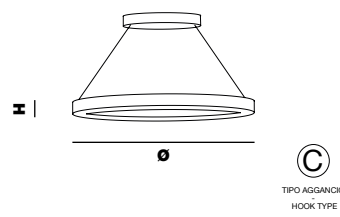

### PROFILE 130

Ø 130 cm | 51,18"  
H 4 cm | 1,57"

1 stripled 80W - 4000°K - 24 Vdc - SMD 2835  
6143 lm - life time 50.000 hrs - Dimmable: yes

### PROFILE 40

Ø 40 cm | 15,75"  
H 4 cm | 1,57"

1 stripled 25W - 4000°K - 24 Vdc - SMD 2835  
1890 lm - life time 50.000 hrs - Dimmable: yes

### PROFILE 90

Ø 90 cm | 35,43"  
H 4 cm | 1,57"

1 stripled 60W - 4000°K - 24 Vdc - SMD 2835  
4253 lm - life time 50.000 hrs - Dimmable: yes

### PROFILE oval 180 x 40

L x W 180 x 40 cm | 70,87" x 15,75"  
H 4 cm | 1,57"

1 stripled 80W - 4000°K - 24 Vdc - SMD 2835  
4900 lm - life time 50.000 hrs - Dimmable: yes

Altezza - Height  
MIN 24 cm - 9.44"