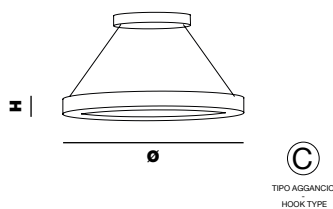

### PROFILE 180

Ø 180 cm | 70,87"  
H 4 cm | 1,57"

1 stripled 120W - 4000°K - 24 Vdc - SMD 2835  
8506 lm - life time 50.000 hrs - Dimmable: yes

### PROFILE 60

Ø 60 cm | 23,62"  
H 4 cm | 1,57"

1 stripled 38W - 4000°K - 24 Vdc - SMD 2835  
2835 lm - life time 50.000 hrs - Dimmable: yes

### PROFILE 130

Ø 130 cm | 51,18"  
H 4 cm | 1,57"

1 stripled 80W - 4000°K - 24 Vdc - SMD 2835  
6143 lm - life time 50.000 hrs - Dimmable: yes

### PROFILE oval 180 x 40

L x W 180 x 40 cm | 70,87" x 15,75"  
H 4 cm | 1,57"

1 stripled 80W - 4000°K - 24 Vdc - SMD 2835  
4900 lm - life time 50.000 hrs - Dimmable: yes

Altezza - Height  
MIN 24 cm - 9.44"