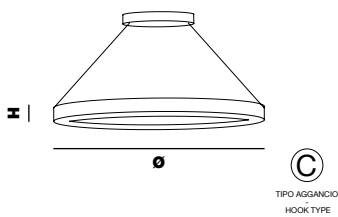

### PROFILE 180

Ø 180 cm | 70,87"  
H 4 cm | 1,57"

1 stripled 120W - 4000°K - 24 Vdc - SMD 2835  
8506 lm - life time 50.000 hrs - Dimmable: yes

### PROFILE 60

Ø 60 cm | 23,62"  
H 4 cm | 1,57"

1 stripled 38W - 4000°K - 24 Vdc - SMD 2835  
2835 lm - life time 50.000 hrs - Dimmable: yes

### PROFILE 130

Ø 130 cm | 51,18"  
H 4 cm | 1,57"

1 stripled 80W - 4000°K - 24 Vdc - SMD 2835  
6143 lm - life time 50.000 hrs - Dimmable: yes

### PROFILE 40

Ø 40 cm | 15,75"  
H 4 cm | 1,57"

1 stripled 25W - 4000°K - 24 Vdc - SMD 2835  
1890 lm - life time 50.000 hrs - Dimmable: yes