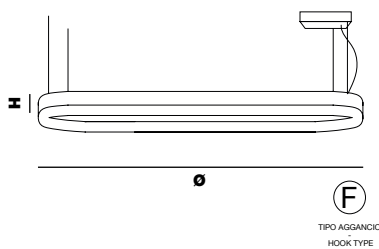

### PROFILE 40

Ø 40 cm | 15,75"  
H 4 cm | 1,57"

1 stripled 25W - 4000°K - 24 Vdc - SMD 2835  
1890 lm - life time 50.000 hrs - Dimmable: yes

### PROFILE 90

Ø 90 cm | 35,43"  
H 4 cm | 1,57"

1 stripled 60W - 4000°K - 24 Vdc - SMD 2835  
4253 lm - life time 50.000 hrs - Dimmable: yes

### PROFILE project 130

Ø 130 cm | 51,18"  
H 95 cm | 37,40"

1 stripled 178W - 4000°K - 24 Vdc - SMD 2835  
13231 lm - life time 50.000 hrs - Dimmable: yes

### PROFILE oval 180 x 40

L x W 180 x 40 cm | 70,87" x 15,75"  
H 4 cm | 1,57"

1 stripled 80W - 4000°K - 24 Vdc - SMD 2835  
4900 lm - life time 50.000 hrs - Dimmable: yes

Altezza - Height  
MIN 24 cm - 9.44"