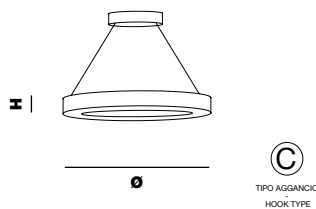

### PROFILE 60

Ø 60 cm | 23,62"  
H 4 cm | 1,57"

1 stripled 38W - 4000°K - 24 Vdc - SMD 2835  
2835 lm - life time 50.000 hrs - Dimmable: yes

### PROFILE 130

Ø 130 cm | 51,18"  
H 4 cm | 1,57"

1 stripled 80W - 4000°K - 24 Vdc - SMD 2835  
6143 lm - life time 50.000 hrs - Dimmable: yes

### PROFILE 40

Ø 40 cm | 15,75"  
H 4 cm | 1,57"

1 stripled 25W - 4000°K - 24 Vdc - SMD 2835  
1890 lm - life time 50.000 hrs - Dimmable: yes

### PROFILE oval 180 x 40

L x W 180 x 40 cm | 70,87" x 15,75"  
H 4 cm | 1,57"

1 stripled 80W - 4000°K - 24 Vdc - SMD 2835  
4900 lm - life time 50.000 hrs - Dimmable: yes

Altezza - Height  
MIN 24 cm - 9.44"