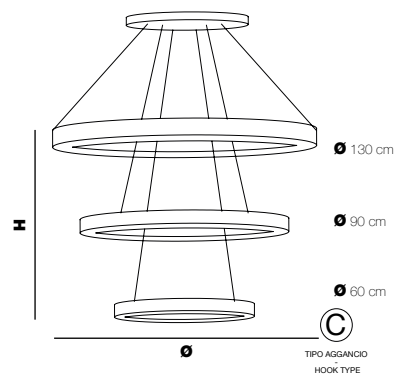

### PROFILE 40

Ø 40 cm | 15,75"  
H 4 cm | 1,57"

1 stripled 25W - 4000°K - 24 Vdc - SMD 2835  
1890 lm - life time 50.000 hrs - Dimmable: yes

### PROFILE 90

Ø 90 cm | 35,43"  
H 4 cm | 1,57"

1 stripled 60W - 4000°K - 24 Vdc - SMD 2835  
4253 lm - life time 50.000 hrs - Dimmable: yes

### PROFILE project 130

Ø 130 cm | 51,18"  
H 95 cm | 37,40"

1 stripled 178W - 4000°K - 24 Vdc - SMD 2835  
13231 lm - life time 50.000 hrs - Dimmable: yes

### PROFILE oval 180 x 40

L x W 180 x 40 cm | 70,87" x 15,75"  
H 4 cm | 1,57"

1 stripled 80W - 4000°K - 24 Vdc - SMD 2835  
4900 lm - life time 50.000 hrs - Dimmable: yes

Altezza - Height  
MIN 24 cm - 9.44"